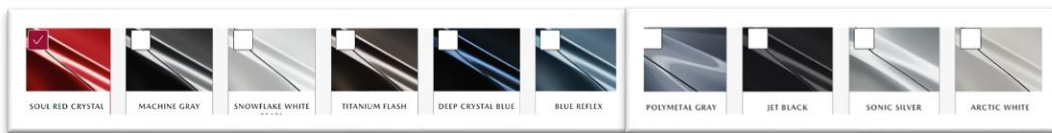

Motor	GASOLINA	
	2.0 SKYACTIV-G 107 KW (145 CV)	2.5 SKYACTIV-G 143 KW (194 CV)
Trasmisión	Manual	Automático
Tecnología	Skyactiv-G	
Dimensiones	Largo total / ancho total / alto total (mm) 4.805 / 1.840 / 1.475	
Etiqueta DGT	C	
Segmento	D