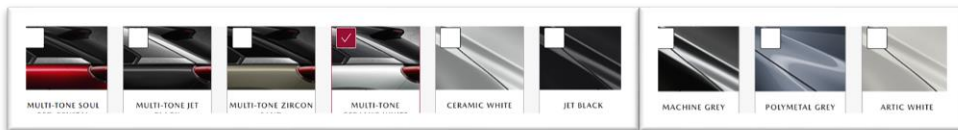

Motor	ELÉCTRICO e-Skyactiv EV 107 kW (145 CV)
Trasmisión	Automático - Capacidad de la batería 35,5 kWh
Tecnología	e-Skyactiv EV
Dimensiones	Largo total / ancho total / alto total (mm) 4.395 / 1.795 / 1.555
Etiqueta DGT	0
Segmento	BEV