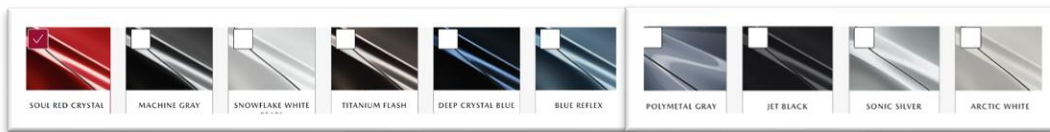

Motor	GASOLINA	
	2.0 SKYACTIV-G 107 KW (145 CV)	2.5 SKYACTIV-G 143 KW (194 CV)
Trasmisión	Manual o Automático	Automático
Tecnología	Skyactiv-G	
Dimensiones	Largo total / ancho total / alto total (mm) 4.870 / 1.840 / 1.450	
Etiqueta DGT	C	
Segmento	D