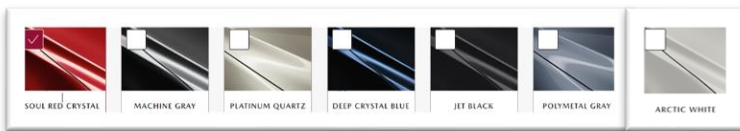

MAZDA MX5 - SOFT TOP

Motor	GASOLINA	
	1.5 SKYACTIV-G 97 KW (132 CV)	2.0 SKYACTIV-G 135 KW (184 CV)
Trasmisión	Manual	Manual o Automático
Tecnología	Skyactiv-G	
Dimensiones	Largo total / ancho total / alto total (mm) 3.915 / 1.735 / 1.235	
Etiqueta DGT	C	
Segmento	S	

CATÁLOGO