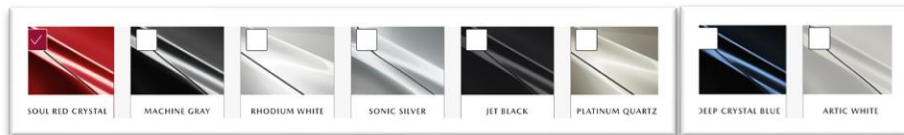

MAZDA CX60

Motor	HÍBRIDO ENCHUFABLE 2.5 e-Skyactiv PHEV 327CV 8AT
Trasmisión	Automático
Tecnología	e-Skyactiv PHEV
Dimensiones	Largo total / ancho total / alto total (mm) 4.745 / 2.134 / 1.685
Etiqueta DGT	0
Segmento	Large SUV

CATÁLOGO