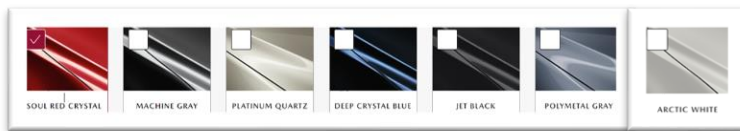

MAZDA MX5 – RETRACTABLE FASTBACK

Motor	GASOLINA
	2.0 SKYACTIV-G 135 KW (184 CV)
Trasmisión	Manual o Automático
Tecnología	Skyactiv-G
Dimensiones	Largo total / ancho total / alto total (mm) 3.915 / 1.735 / 1.235
Etiqueta DGT	C
Segmento	S

CATÁLOGO